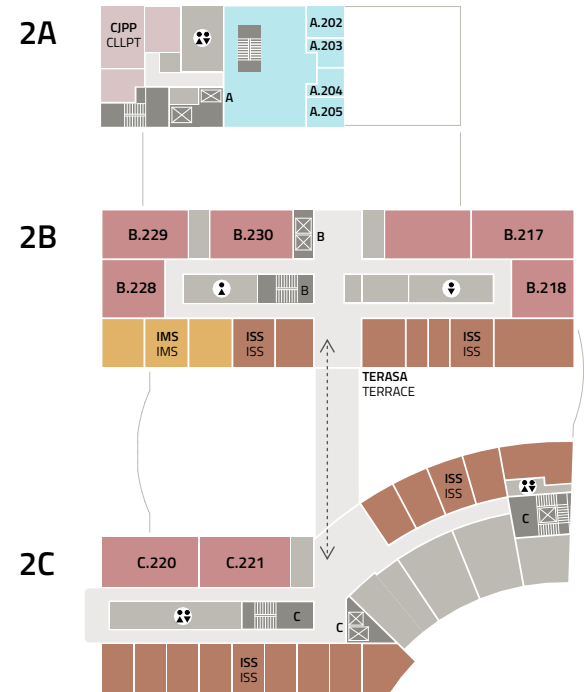

AREÁL JINONICE

orientační plán

JINONICE CAMPUS

floor plan

FAKULTA
SOCIÁLNÍCH VĚD
Univerzita Karlova

-1C C.019 - C.025 FOTOKOMORA DARKROOM
PARKOVÁNÍ PARKING

- Fakulta sociálních věd - děkanát (FSV)
Faculty of Social Sciences - Dean's Office (FSV)
- Institut ekonomických studií (IES)
Institute of Economic Studies (IES)
- Institut mezinárodních studií (IMS)
Institute of International Studies (IMS)
- Institut politologických studií (IPS)
Institute of Political Studies (IPS)
- Institut sociologických studií (ISS)
Institute of Sociological Studies (ISS)
- Centrum vědeckých informací (CVI)
Scientific Information Centre (SIC)
- Rozhlasová a televizní laboratoř (RTL)
Radio and Television Laboratory (RTL)
- Centrum jazykové a pedagogické přípravy (CJPP)
Centre for Language Learning and Pedagogical Training (CLLPT)
- Učebny, posluchárny
Classrooms, halls
- IT oddělení (IT)
IT department (IT)
- Provozně technické oddělení (PTO)
Technical department (TD)
- Knihovna
Library

- VSTUP
ENTRANCE
- Informace
Info
- Schodiště, výtah
Stairs, elevator
- WC ženy / muži
Restroom women / men
- Šatna
Cloakroom
- Copycentrum
Copy centre