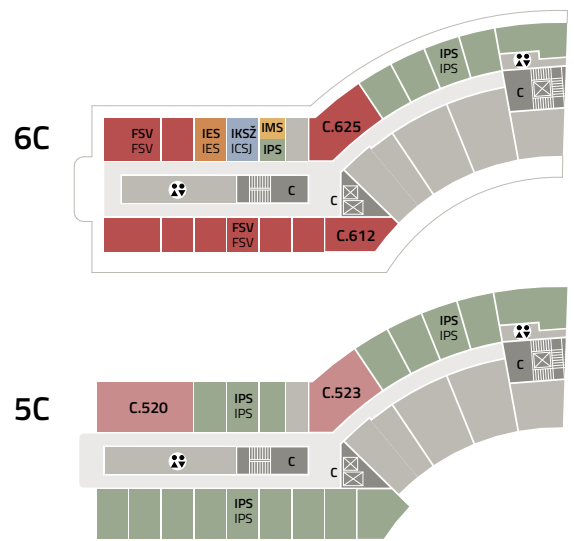

AREÁL JINONICE

orientační plán

JINONICE CAMPUS

floor plan

FAKULTA
SOCIÁLNÍCH VĚD
Univerzita Karlova

-1C C.019 - C.025 FOTOKOMORA DARKROOM
PARKOVÁNÍ PARKING

- Fakulta sociálních věd - děkanát (FSV)
Faculty of Social Sciences - Dean's Office (FSV)
- Institut ekonomických studií (IES)
Institute of Economic Studies (IES)
- Institut mezinárodních studií (IMS)
Institute of International Studies (IMS)
- Institut politologických studií (IPS)
Institute of Political Studies (IPS)
- Institut sociologických studií (ISS)
Institute of Sociological Studies (ISS)
- Centrum vědeckých informací (CVI)
Scientific Information Centre (SIC)
- Rozhlasová a televizní laboratoř (RTL)
Radio and Television Laboratory (RTL)
- Centrum jazykové a pedagogické přípravy (CJPP)
Centre for Language Learning and Pedagogical Training (CLLPT)
- Učebny, posluchárny
Classrooms, halls
- IT oddělení (IT)
IT department (IT)
- Provozně technické oddělení (PTO)
Technical department (TD)
- Knihovna
Library

- VSTUP
ENTRANCE
- Informace
Info
- Schodiště, výtah
Stairs, elevator
- WC ženy / muži
Restroom women / men
- Šatna
Cloakroom
- Copycentrum
Copy centre