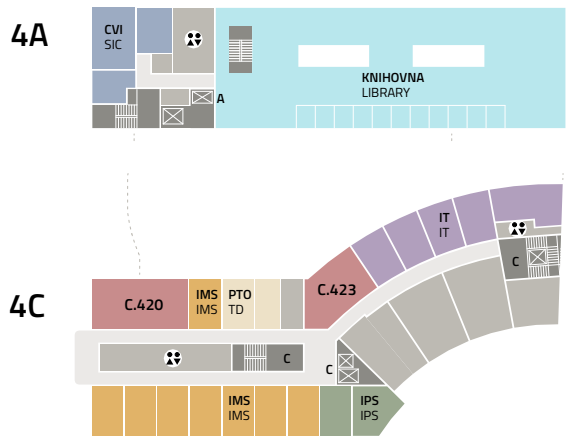

AREÁL JINONICE

orientační plán

JINONICE CAMPUS

floor plan

FAKULTA
SOCIÁLNÍCH VĚD
Univerzita Karlova

-1C C.019 - C.025 FOTOKOMORA DARKROOM
PARKOVÁNÍ PARKING

- Fakulta sociálních věd - děkanát (FSV)
Faculty of Social Sciences - Dean's Office (FSV)
- Institut ekonomických studií (IES)
Institute of Economic Studies (IES)
- Institut mezinárodních studií (IMS)
Institute of International Studies (IMS)
- Institut politologických studií (IPS)
Institute of Political Studies (IPS)
- Institut sociologických studií (ISS)
Institute of Sociological Studies (ISS)
- Centrum vědeckých informací (CVI)
Scientific Information Centre (SIC)
- Rozhlasová a televizní laboratoř (RTL)
Radio and Television Laboratory (RTL)
- Centrum jazykové a pedagogické přípravy (CJPP)
Centre for Language Learning and Pedagogical Training (CLLPT)
- Učebny, posluchárny
Classrooms, halls
- IT oddělení (IT)
IT department (IT)
- Provozně technické oddělení (PTO)
Technical department (TD)
- Knihovna
Library

- VSTUP
ENTRANCE
- Informace
Info
- Schodiště, výtah
Stairs, elevator
- WC ženy / muži
Restroom women / men
- Šatna
Cloakroom
- Copycentrum
Copy centre