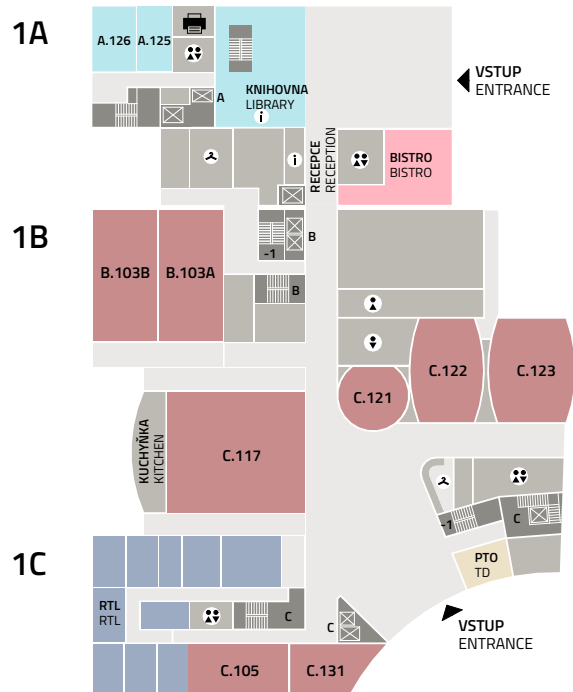

AREÁL JINONICE

orientační plán

JINONICE CAMPUS

floor plan

FAKULTA
SOCIÁLNÍCH VĚD
Univerzita Karlova

-1C C.019 - C.025 FOTOKOMORA DARKROOM
PARKOVÁNÍ PARKING

- Fakulta sociálních věd - děkanát (FSV)
Faculty of Social Sciences - Dean's Office (FSV)
- Institut ekonomických studií (IES)
Institute of Economic Studies (IES)
- Institut mezinárodních studií (IMS)
Institute of International Studies (IMS)
- Institut politologických studií (IPS)
Institute of Political Studies (IPS)
- Institut sociologických studií (ISS)
Institute of Sociological Studies (ISS)
- Centrum vědeckých informací (CVI)
Scientific Information Centre (SIC)
- Rozhlasová a televizní laboratoř (RTL)
Radio and Television Laboratory (RTL)
- Centrum jazykové a pedagogické přípravy (CJPP)
Centre for Language Learning and Pedagogical Training (CLLPT)
- Učebny, posluchárny
Classrooms, halls
- IT oddělení (IT)
IT department (IT)
- Provozně technické oddělení (PTO)
Technical department (TD)
- Knihovna
Library

- VSTUP
ENTRANCE
- Informace
Info
- Schodiště, výtah
Stairs, elevator
- WC ženy / muži
Restroom women / men
- Šatna
Cloakroom
- Copycentrum
Copy centre