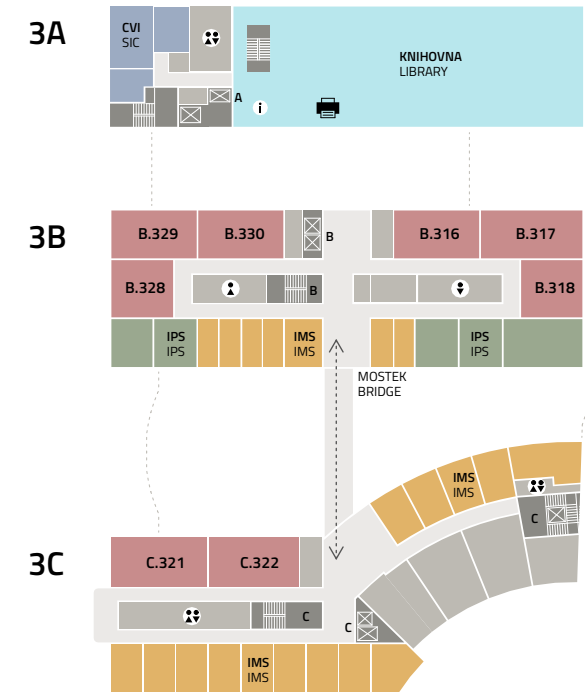

AREÁL JINONICE

orientační plán

JINONICE CAMPUS

floor plan

FAKULTA
SOCIÁLNÍCH VĚD
Univerzita Karlova

-1C C.019 - C.025 FOTOKOMORA DARKROOM
PARKOVÁNÍ PARKING

- Fakulta sociálních věd - děkanát (FSV)
Faculty of Social Sciences - Dean's Office (FSV)
- Institut ekonomických studií (IES)
Institute of Economic Studies (IES)
- Institut mezinárodních studií (IMS)
Institute of International Studies (IMS)
- Institut politologických studií (IPS)
Institute of Political Studies (IPS)
- Institut sociologických studií (ISS)
Institute of Sociological Studies (ISS)
- Centrum vědeckých informací (CVI)
Scientific Information Centre (SIC)
- Rozhlasová a televizní laboratoř (RTL)
Radio and Television Laboratory (RTL)
- Centrum jazykové a pedagogické přípravy (CJPP)
Centre for Language Learning and Pedagogical Training (CLLPT)
- Učebny, posluchárny
Classrooms, halls
- IT oddělení (IT)
IT department (IT)
- Provozně technické oddělení (PTO)
Technical department (TD)
- Knihovna
Library

- VSTUP
ENTRANCE
- Informace
Info
- Schodiště, výtah
Stairs, elevator
- WC ženy / muži
Restroom women / men
- Šatna
Cloakroom
- Copycentrum
Copy centre